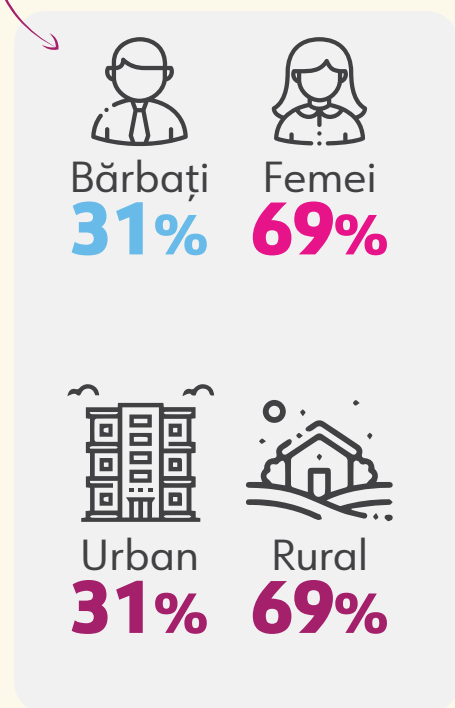

9%

Părinții merg la biserică

9%

Copiii merg la biserică

Femei

51%

Eu merg la biserică

24%

Mergem împreună cu familia

3%

Prieten(ă)/soț(ia)

6%

Părinții merg la biserică

11%

Copiii merg la biserică

Unde petrecem sărbătorile de Paște?

87% dintre persoanele din Moldova le petrec acasă

11% merg la țară sau în vizită la rude și prieteni

68% sunt persoane **căsătorite**

Fiecare al patrulea este **pensionar sau șomer**

41% sunt din **Chișinău**