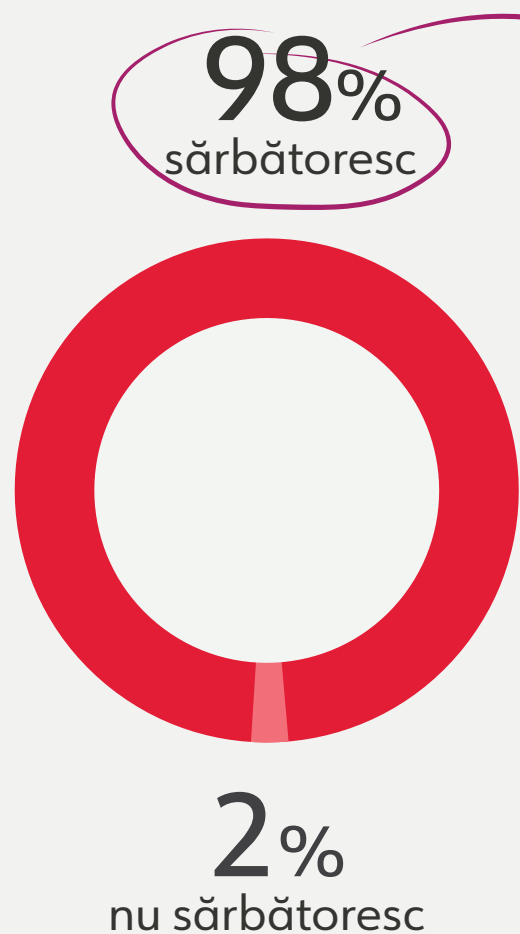

CUM **SĂRBĂTORESC**
MOLDOVENII **PAȘTELE**

98% dintre moldoveni sărbătoresc Paștele

Merg la biserică pentru a sfinți pasca și ouăle:

9 din **10** merg în fiecare an

6% merg o dată la 2-3 ani și mai rar

4% nu merg

Cine merge la biserică pentru a sfinți bucatele?

Bărbați

38%

Eu merg la biserică

18%

Mergem împreună cu familia

16%

Prieten(ă)/soț(ia)