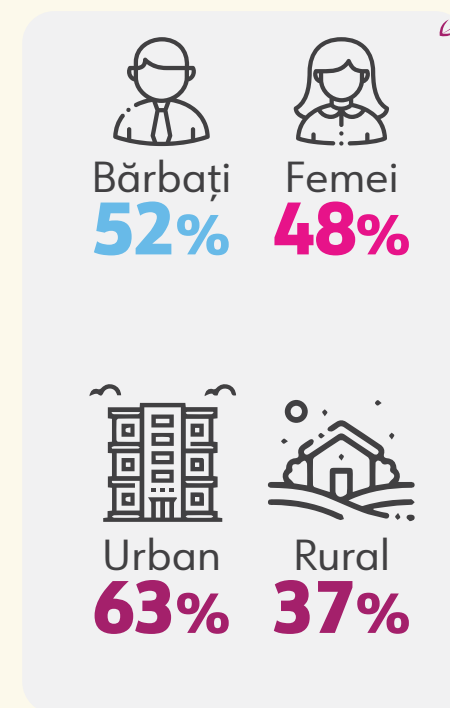

9%

Părinții merg la biserică

9%

Copiii merg la biserică

Femei

51%

Eu merg la biserică

24%

Mergem împreună cu familia

3%

Prieten(ă)/soț(ia)

6%

Părinții merg la biserică

11%

Copiii merg la biserică

Unde petrecem sărbătorile de Paște?

87% dintre persoanele din Moldova le petrec acasă

11% merg la țară sau în vizită la rude și prieteni

68% sunt persoane **căsătorite**

Fiecare al patrulea este **pensionar sau șomer**

41% sunt din **Chișinău**